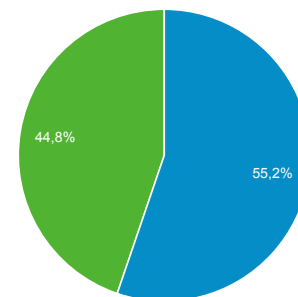

Panoramica del pubblico

Tutti gli utenti
100,00% Utenti

1 nov 2021 - 30 nov 2021

Panoramica

■ New Visitor ■ Returning Visitor

Lingua	Utenti	% Utenti
1. it-it	1.153	70,95%
2. it	433	26,65%
3. en-gb	14	0,86%
4. en-us	8	0,49%
5. de-de	3	0,18%
6. es-419	2	0,12%
7. it-sm	2	0,12%
8. ro-ro	2	0,12%
9. cs	1	0,06%
10. es-es	1	0,06%