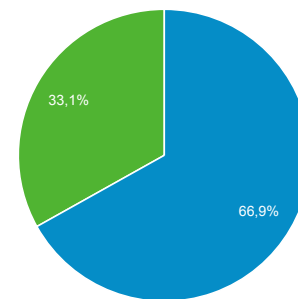

Utenti 2.530	Nuovi utenti 1.909	Sessioni 6.800
Numero di sessioni per utente 2,69	Visualizzazioni di pagina 22.356	Pagine/sessione 3,29
Durata sessione media 00:02:09	Frequenza di rimbalzo 40,35%	

■ New Visitor ■ Returning Visitor