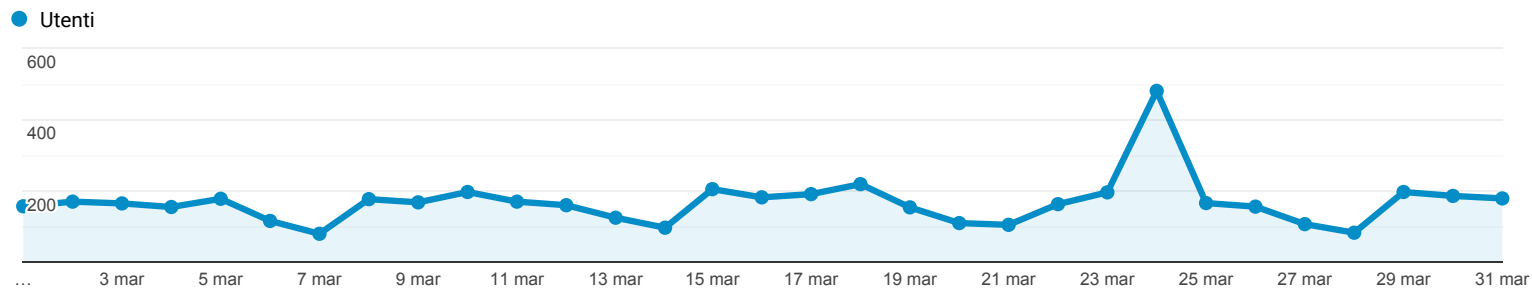

Panoramica del pubblico

Tutti gli utenti
100,00% Utenti

1 mar 2021 - 31 mar 2021

Panoramica

Utenti 2.530	Nuovi utenti 1.909	Sessioni 6.800
Numero di sessioni per utente 2,69	Visualizzazioni di pagina 22.356	Pagine/sessione 3,29
Durata sessione media 00:02:09	Frequenza di rimbalzo 40,35%	