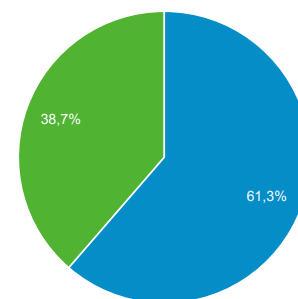

Panoramica del pubblico

Tutti gli utenti
100,00% Utenti

1 gen 2021 - 31 gen 2021

Panoramica

Utenti
2.327

Nuovi utenti
1.595

Sessioni
5.839

Numero di sessioni per utente
2,51

Visualizzazioni di pagina
20.713

Pagine/sessione
3,55

Durata sessione media
00:02:12

Frequenza di rimbalzo
42,78%

■ New Visitor ■ Returning Visitor

Lingua	Utenti	% Utenti
1. it-it	1.742	73,41%
2. it	500	21,07%
3. en-us	80	3,37%
4. en-gb	17	0,72%
5. es-es	5	0,21%
6. zh-cn	5	0,21%
7. it-sm	3	0,13%
8. pt-br	3	0,13%
9. ro-ro	3	0,13%
10. (not set)	2	0,08%