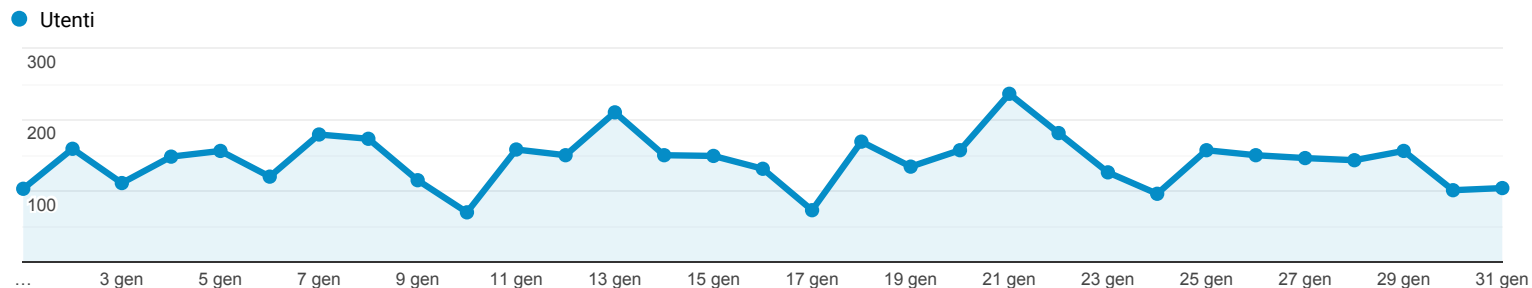

Panoramica del pubblico

Tutti gli utenti
100,00% Utenti

1 gen 2021 - 31 gen 2021

Panoramica

Utenti
2.327

Nuovi utenti
1.595

Sessioni
5.839

Numero di sessioni per utente
2,51

Visualizzazioni di pagina
20.713

Pagine/sessione
3,55

Durata sessione media
00:02:12

Frequenza di rimbalzo
42,78%

■ New Visitor ■ Returning Visitor

Lingua	Utenti	% Utenti
1. it-it	1.742	73,41%
2. it	500	21,07%
3. en-us	80	3,37%
4. en-gb	17	0,72%
5. es-es	5	0,21%
6. zh-cn	5	0,21%
7. it-sm	3	0,13%
8. pt-br	3	0,13%
9. ro-ro	3	0,13%
10. (not set)	2	0,08%