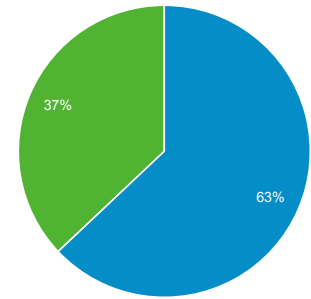

Utenti 2.957	Nuovi utenti 2.383	Sessioni 7.076
Numero di sessioni per utente 2,39	Visualizzazioni di pagina 19.651	Pagine/sessione 2,78
Durata sessione media 00:01:37	Frequenza di rimbalzo 58,45%	

■ New Visitor ■ Returning Visitor