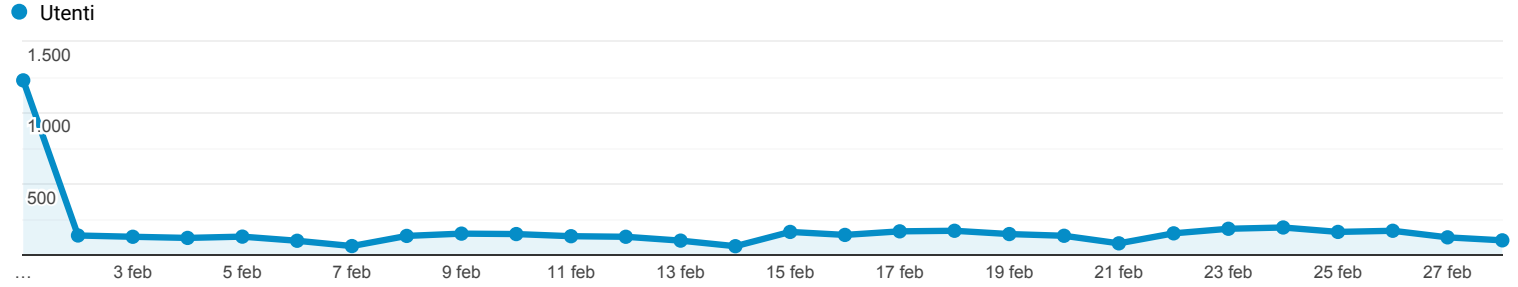

Panoramica del pubblico

Tutti gli utenti
100,00% Utenti

1 feb 2021 - 28 feb 2021

Panoramica

Utenti 2.957	Nuovi utenti 2.383	Sessioni 7.076
Numero di sessioni per utente 2,39	Visualizzazioni di pagina 19.651	Pagine/sessione 2,78
Durata sessione media 00:01:37	Frequenza di rimbalzo 58,45%	