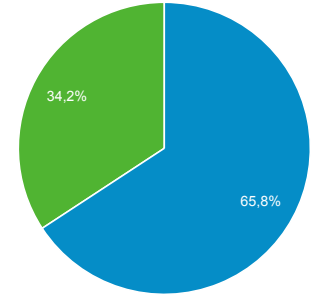

## Panoramica del pubblico

Tutti gli utenti  
100,00% Utenti

1 apr 2021 - 30 apr 2021

### Panoramica

■ New Visitor ■ Returning Visitor

Lingua	Utenti	% Utenti
1. <a href="#">it-it</a>	2.284	65,26%
2. <a href="#">it</a>	756	21,60%
3. <a href="#">en-us</a>	220	6,29%
4. <a href="#">en-gb</a>	95	2,71%
5. <a href="#">es-es</a>	15	0,43%
6. <a href="#">de-de</a>	13	0,37%
7. <a href="#">id</a>	10	0,29%
8. <a href="#">pt-br</a>	8	0,23%
9. <a href="#">de</a>	7	0,20%
10. <a href="#">fr</a>	7	0,20%