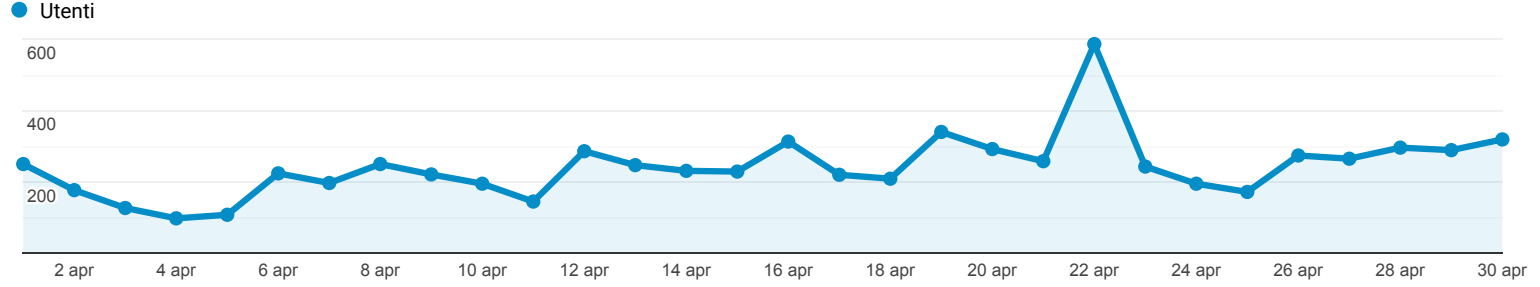

## Panoramica del pubblico

Tutti gli utenti  
100,00% Utenti

1 apr 2021 - 30 apr 2021

### Panoramica

■ New Visitor ■ Returning Visitor

Lingua	Utenti	% Utenti
1. <a href="#">it-it</a>	2.284	65,26%
2. <a href="#">it</a>	756	21,60%
3. <a href="#">en-us</a>	220	6,29%
4. <a href="#">en-gb</a>	95	2,71%
5. <a href="#">es-es</a>	15	0,43%
6. <a href="#">de-de</a>	13	0,37%
7. <a href="#">id</a>	10	0,29%
8. <a href="#">pt-br</a>	8	0,23%
9. <a href="#">de</a>	7	0,20%
10. <a href="#">fr</a>	7	0,20%