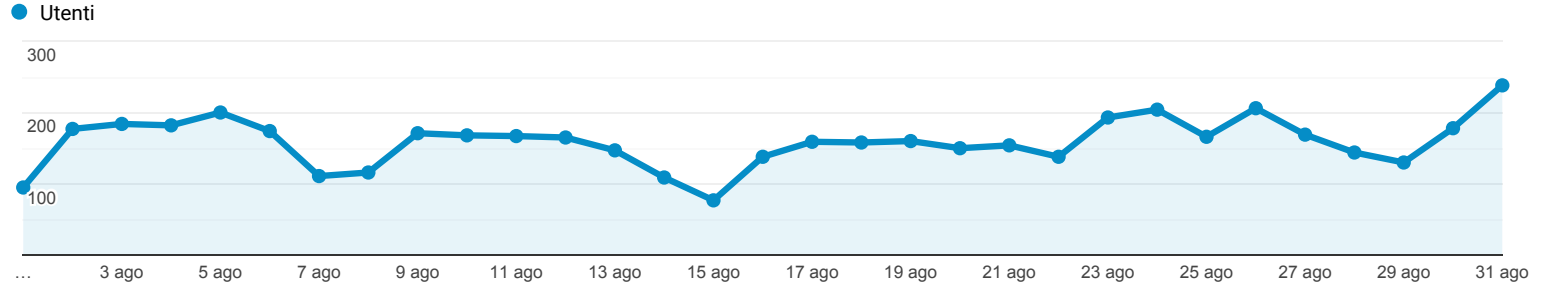

Panoramica del pubblico

Tutti gli utenti
100,00% Utenti

1 ago 2021 - 31 ago 2021

Panoramica

■ New Visitor ■ Returning Visitor

Lingua	Utenti	% Utenti
1. it-it	1.824	68,39%
2. it	700	26,25%
3. en-us	49	1,84%
4. en-gb	26	0,97%
5. de-de	18	0,67%
6. fr-fr	7	0,26%
7. zh-cn	7	0,26%
8. de	4	0,15%
9. (not set)	3	0,11%
10. en-us.utf-8	3	0,11%