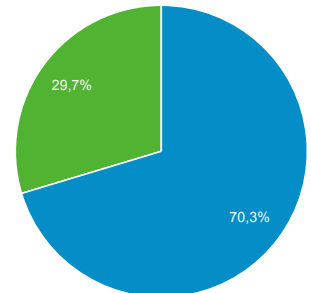

Panoramica del pubblico

Tutti gli utenti
100,00% Utenti

1 ago 2021 - 31 ago 2021

Panoramica

■ New Visitor ■ Returning Visitor

Lingua	Utenti	% Utenti
1. it-it	1.824	68,39%
2. it	700	26,25%
3. en-us	49	1,84%
4. en-gb	26	0,97%
5. de-de	18	0,67%
6. fr-fr	7	0,26%
7. zh-cn	7	0,26%
8. de	4	0,15%
9. (not set)	3	0,11%
10. en-us.utf-8	3	0,11%